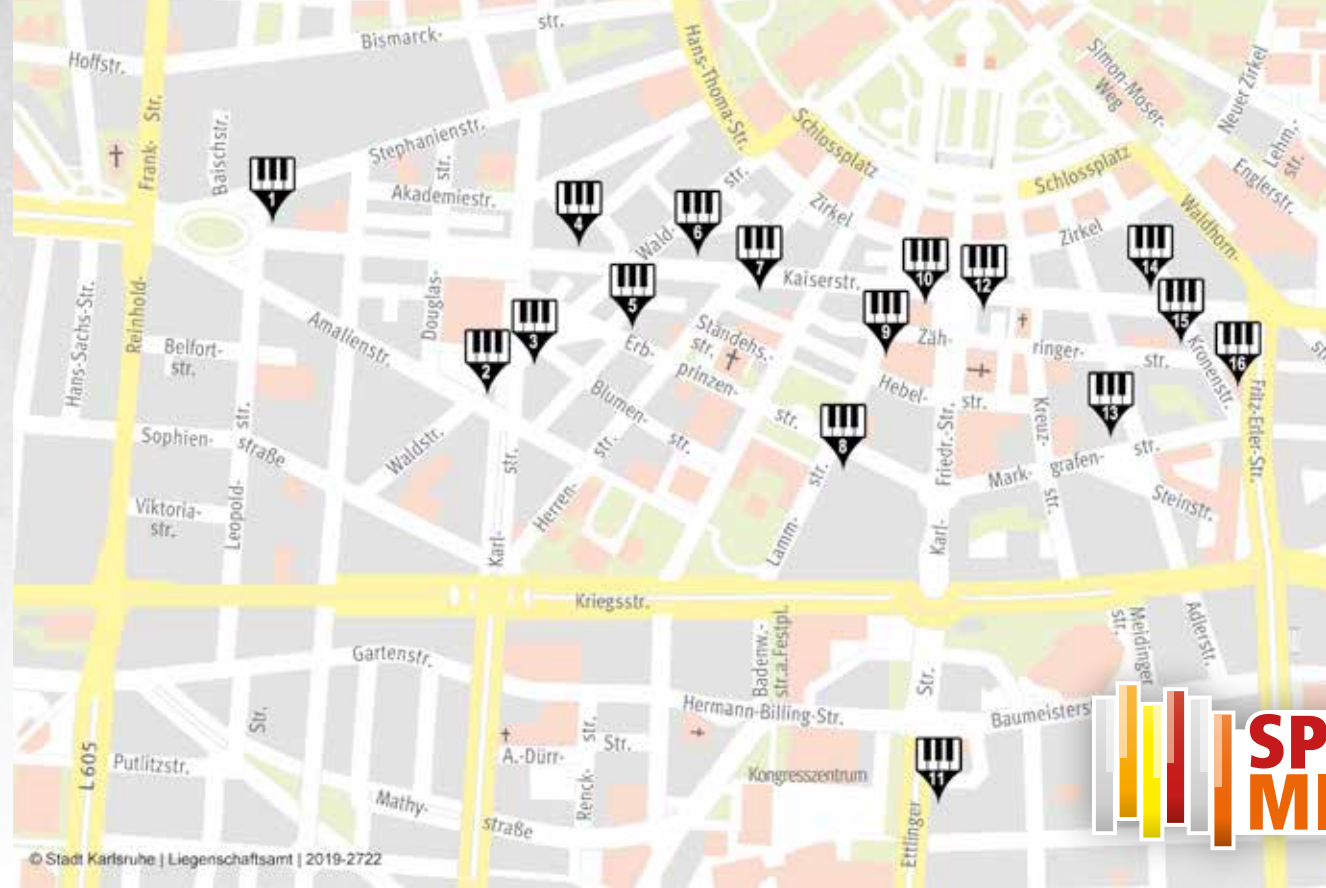

SPIELABLAUF

SPIEL MICH! ist eine Musikaktion im öffentlichen Raum. Über 5 Wochen warten inmitten des innerstädtischen Trubels 16 Klaviere darauf, von Passanten bespielt zu werden. Das Prinzip: Jede/r darf sich setzen und nach Herzenslust musizieren. Ob Laie oder Vollblutmusiker, sanfte Klänge oder laute, energiegeladene Akkorde – alles ist erlaubt und alle sind eingeladen, mitzumachen!

Das Besondere an **SPIEL MICH!**: Bei den Klavieren handelt es sich fast ausschließlich um neue Modelle der Marke Yamaha. Nach Ende der Spielzeit können diese zu einem vergünstigten Preis beim Musikhaus Schlaile erworben oder gemietet werden.

Ausgerichtet wird die Musikaktion vom Citymarketing der KME stellvertretend für das Kooperationsmarketing, bestehend aus der KME Karlsruhe Marketing und Event GmbH, der City Initiative Karlsruhe (CIK) und der Karlsruher Schieneninfrastruktur-Gesellschaft (KASIG), und in Kooperation mit dem Musikhaus Schlaile.

Wir bitten darum, die Klaviere gut zu behandeln und freuen uns, wenn Sie Ihre Erlebnisse mit anderen teilen, auf www.facebook.com/spielmichkarlsruhe oder Instagram [#spielmich #karlsruhe](https://www.instagram.com/spielmich_karlsruhe). Die Nutzungsbedingungen liegen vor Ort aus. Wie klingt Karlsruhe? Sie haben es selbst in den Händen!